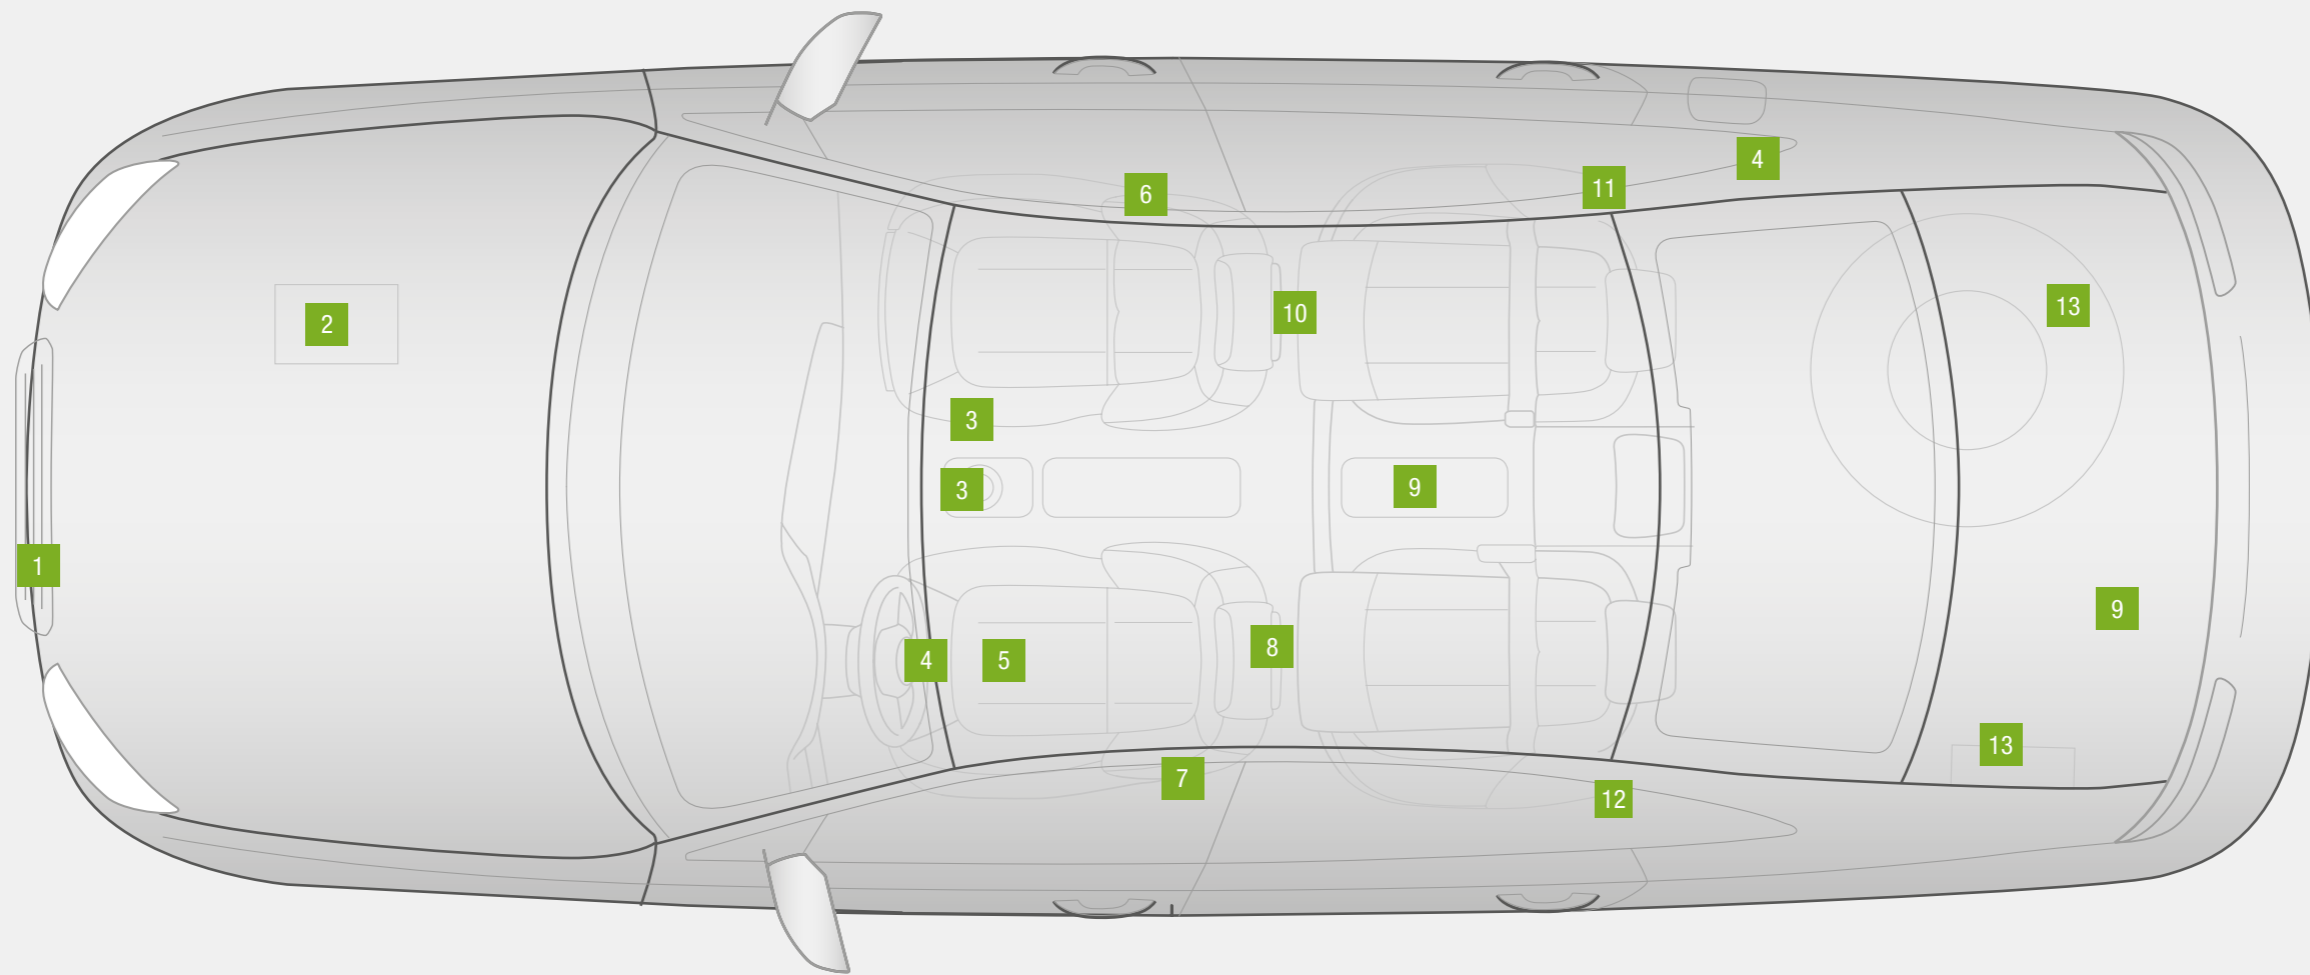

GÜTH & WOLF

BAND- UND GURTWEBEREIEN

Automotive

Technische Schmaltextilien
Technical narrow fabrics

Bänder, Gurte und textile Bauteile für den Innen-, Motor-, Kofferraum sowie die Karosserie.

Tapes, webbings and textile components for vehicle interior, engine compartment, boot and body.

1 Verstärkungsband für Spoiler
Reinforcing tape for spoiler

2 Batteriehalteband
Fastening tape for batteries

3 Nahtverstärkungsband
Seam reinforcing tape

4 Airbagband
Airbag tape

5 Schlauchband
Tubular tape

6 Seitenairbagband
Side airbag tape

7 Airbag Etikett
Airbag label

8 Befestigungsband
Fastening tape

9 Schlaufe für Durchlade
Sling release for hatch

10 Tunnelband
Tunnel-tie

11 Lehnenentriegelungsbänder
Sling release for back rest